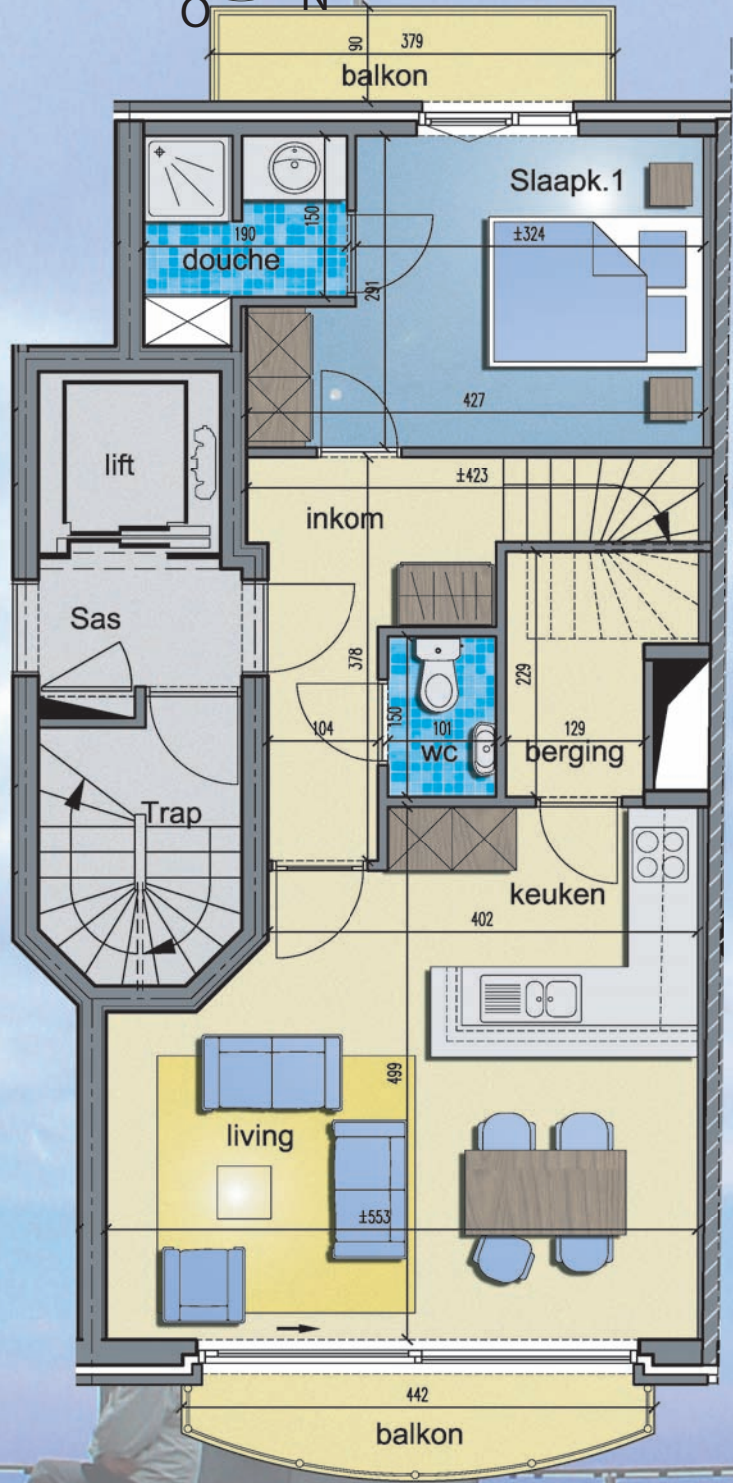

Residentie " ' Jersey "

Orchideestraat 15-17
8670 Koksijde

Alle afmetingen, toestellen en meubelen zijn illustratief

APP . 05.02

ARCHITECTUUR:
B.A.U. ARCHITECTENBUREAU B. & C. COUSSEE
Handelsstraat 78 bus 1-8800 Roeselare
Tel.: 051/26.11.70
Fax.: 051/26.11.71
www.BAUcoussee.be