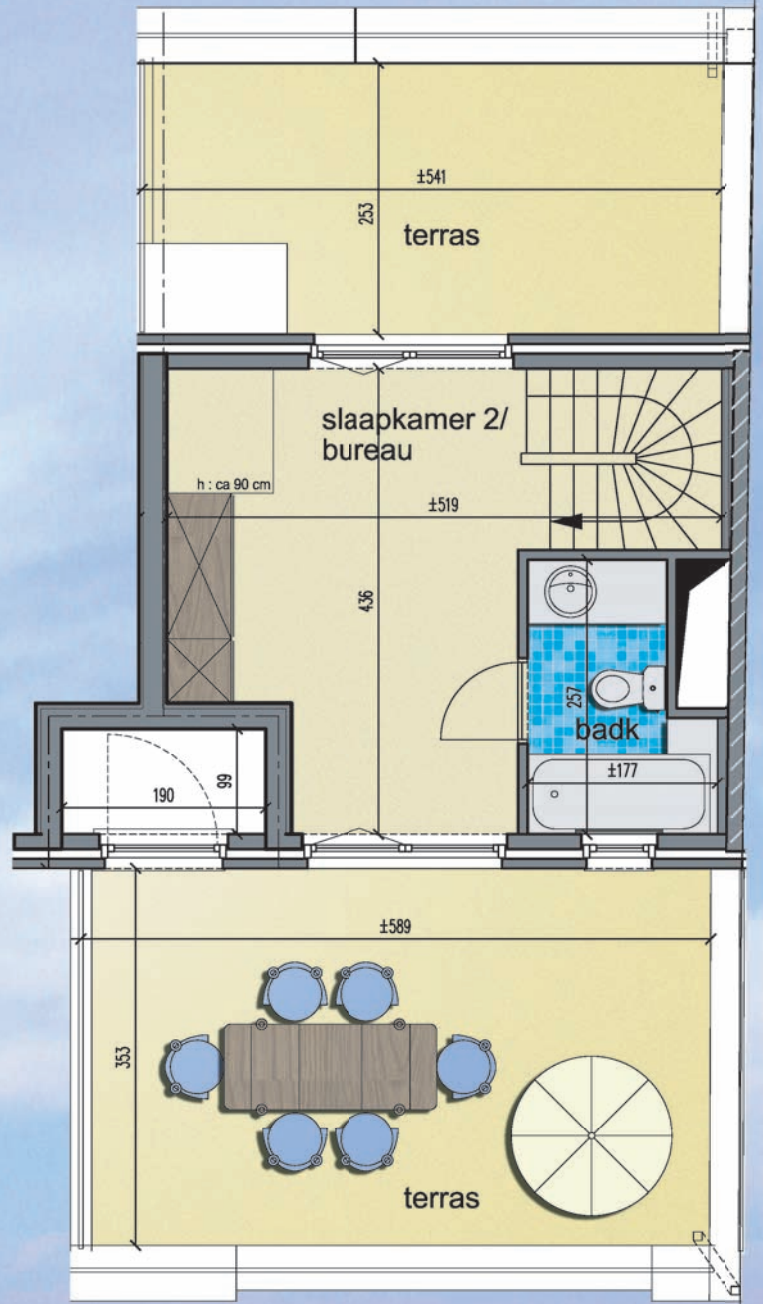

Residentie " ' Jersey "

Orchideestraat 15-17
8670 Koksijde

Alle afmetingen, toestellen en meubelen zijn illustratief

APP . 05.02

ARCHITECTUUR:
B.A.U. ARCHITECTENBUREAU B. & C. COUSSEE
Handelsstraat 78 bus 1-8800 Roeselare
Tel.: 051/26.11.70
Fax.: 051/26.11.71
www.BAUcoussee.be